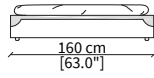

Dimensioni espresse in cm se non diversamente indicato.  
L'Azienda si riserva il diritto di apportare modifiche ai modelli senza preavviso.  
Tolleranza sulle misure indicate di +/- 2%.

Dimensions in centimeter if not differently indicated.  
The Company reserves the right to change the models without any advance notice.  
Tolerance on the given sizes +/- 2%.

**CORIO**  
Bed

**PANCHE / BENCHES**

**cod. VF50303**

Panca 120x38xh28 cm / Bench 120x38xh28 cm

**cod. VF50304**

Panca 160x38xh28 cm / Bench 160x38xh28 cm

**cod. VF50305**

Panca 180x38xh28 cm / Bench 180x38xh28 cm