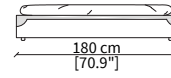

Dimensioni espresse in cm se non diversamente indicato.  
L'Azienda si riserva il diritto di apportare modifiche ai modelli senza preavviso.  
Tolleranza sulle misure indicate di +/- 2%.

Dimensions in centimeter if not differently indicated.  
The Company reserves the right to change the models without any advance notice.  
Tolerance on the given sizes +/- 2%.

**CORIO**  
Bed

**PANCHE / BENCHES**

**cod. VF50303**

Panca 120x38xh28 cm / Bench 120x38xh28 cm

**cod. VF50304**

Panca 160x38xh28 cm / Bench 160x38xh28 cm

**cod. VF50305**

Panca 180x38xh28 cm / Bench 180x38xh28 cm