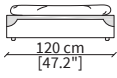

cod. VF50301

Letto per materasso 120x140 cm / Bed mattress size 120x140 cm

cod. VF50302

Letto per materasso 180x200 cm / Bed mattress size 180x200 cm

cod. VF50300

Letto per materasso 200x200 cm / Bed mattress size 200x200 cm

Dimensioni espresse in cm se non diversamente indicato.  
L'Azienda si riserva il diritto di apportare modifiche ai modelli senza preavviso.  
Tolleranza sulle misure indicate di +/- 2%.

Dimensions in centimeter if not differently indicated.  
The Company reserves the right to change the models without any advance notice.  
Tolerance on the given sizes +/- 2%.

**CORIO**  
Bed

**PANCHE / BENCHES**

**cod. VF50303**

Panca 120x38xh28 cm / Bench 120x38xh28 cm

**cod. VF50304**

Panca 160x38xh28 cm / Bench 160x38xh28 cm

**cod. VF50305**

Panca 180x38xh28 cm / Bench 180x38xh28 cm