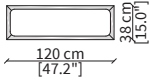

cod. VF50301

Letto per materasso 120x140 cm / Bed mattress size 120x140 cm

cod. VF50302

Letto per materasso 180x200 cm / Bed mattress size 180x200 cm

cod. VF50300

Letto per materasso 200x200 cm / Bed mattress size 200x200 cm

Dimensioni espresse in cm se non diversamente indicato.  
L'Azienda si riserva il diritto di apportare modifiche ai modelli senza preavviso.  
Tolleranza sulle misure indicate di +/- 2%.

Dimensions in centimeter if not differently indicated.  
The Company reserves the right to change the models without any advance notice.  
Tolerance on the given sizes +/- 2%.

**CORIO**  
Bed

**PANCHE / BENCHES**

**cod. VF50303**

Panca 120x38xh28 cm / Bench 120x38xh28 cm

**cod. VF50304**

Panca 160x38xh28 cm / Bench 160x38xh28 cm

**cod. VF50305**

Panca 180x38xh28 cm / Bench 180x38xh28 cm