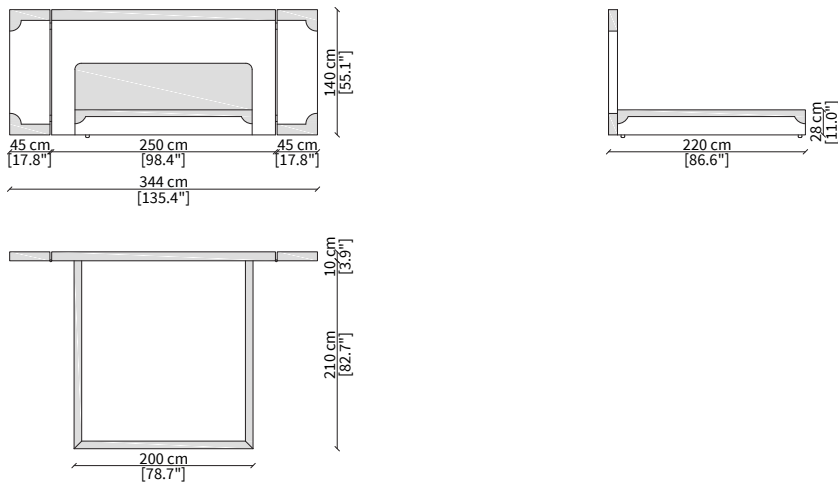

cod. VF50301

Letto per materasso 120x140 cm / Bed mattress size 120x140 cm

cod. VF50302

Letto per materasso 180x200 cm / Bed mattress size 180x200 cm

cod. VF50300

Letto per materasso 200x200 cm / Bed mattress size 200x200 cm