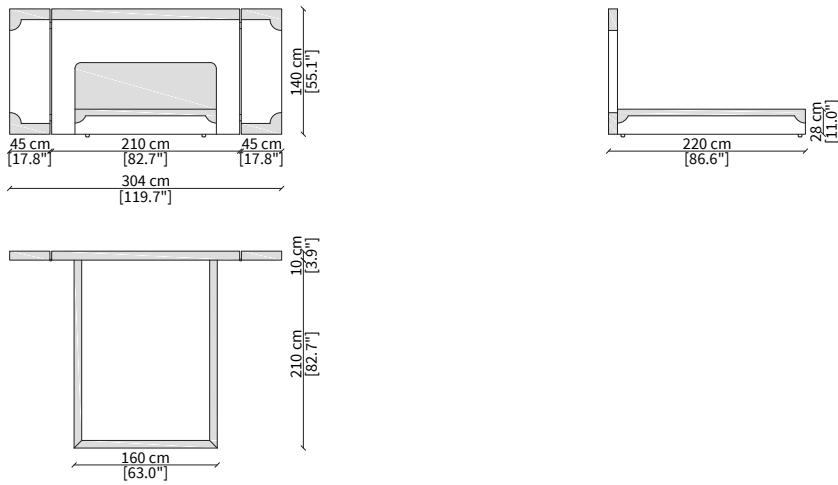

cod. VF50301

Letto per materasso 120x140 cm / Bed mattress size 120x140 cm

cod. VF50302

Letto per materasso 180x200 cm / Bed mattress size 180x200 cm

cod. VF50300

Letto per materasso 200x200 cm / Bed mattress size 200x200 cm