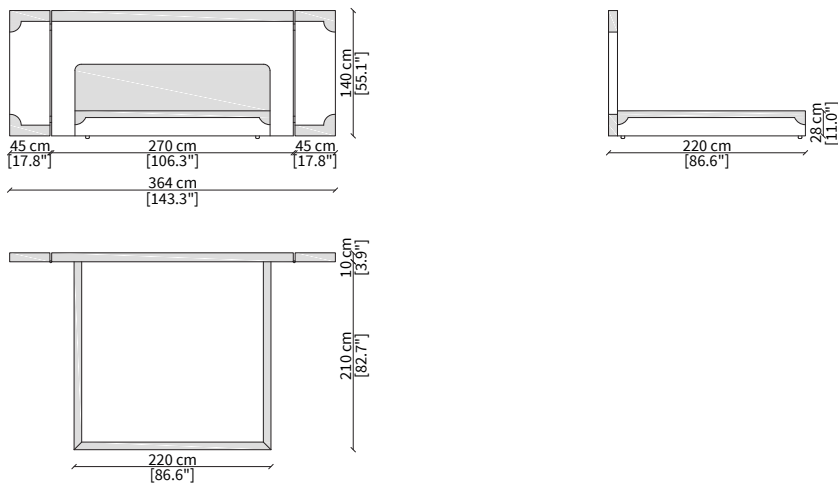

cod. VF50301

Letto per materasso 120x140 cm / Bed mattress size 120x140 cm

cod. VF50302

Letto per materasso 180x200 cm / Bed mattress size 180x200 cm

cod. VF50300

Letto per materasso 200x200 cm / Bed mattress size 200x200 cm

Dimensioni espresse in cm se non diversamente indicato.  
L'Azienda si riserva il diritto di apportare modifiche ai modelli senza preavviso.  
Tolleranza sulle misure indicate di +/- 2%.

Dimensions in centimeter if not differently indicated.  
The Company reserves the right to change the models without any advance notice.  
Tolerance on the given sizes +/- 2%.

**CORIO**  
Bed

**PANCHE / BENCHES**

**cod. VF50303**

Panca 120x38xh28 cm / Bench 120x38xh28 cm

**cod. VF50304**

Panca 160x38xh28 cm / Bench 160x38xh28 cm

**cod. VF50305**

Panca 180x38xh28 cm / Bench 180x38xh28 cm